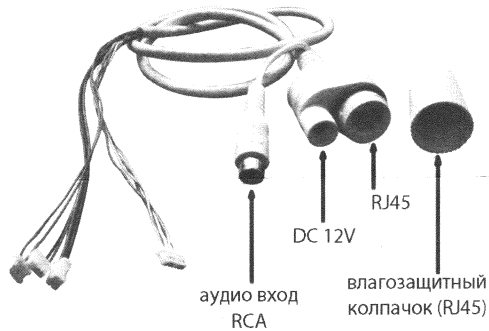

www.polyvision.ru

Описание разъёмов
Тип 1

Разъём питания DC 12В

Разъём для подключения к сети Ethernet (RJ-45)

Тип 2 (влагозащищённый)

аудио вход
RCA

DC 12V

RJ45

влагозащитный
колпачок (RJ45)

Настройки по умолчанию

Настройки по умолчанию	IP адрес	192.168.1.10
	Логин	admin
	Пароль	Пусто (не заполняется)
	Основной порт	34567
	WEB-порт	80
	Порт для мобильных устройств	34599