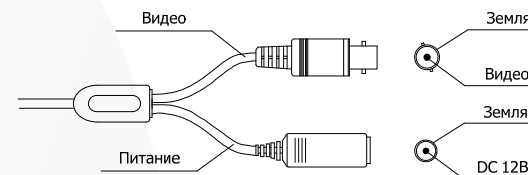

ПАСПОРТ

КУПОЛЬНАЯ ИК-ВИДЕОКАМЕРА ДЛЯ ПОМЕЩЕНИЙ 1000 ТВЛ
с вариообъективом

ПАСПОРТ

КУПОЛЬНАЯ ИК-ВИДЕОКАМЕРА ДЛЯ ПОМЕЩЕНИЙ 1000 ТВЛ
с вариообъективом

Описание

Купольная видеокамера для помещений **PD41-SX-V12IRU** с вариофокальным объективом 2.8-12 мм торговой марки «Polyvision».

Основой устройства является КМОП-матрица **SONY IMX138**. Это 1.3 Мп матрица, созданная по технологии **Exmor**, позволяющая вплотную приблизиться к светочувствительности ПЗС-матриц такого же класса. За обработку изображения отвечает процессор **Fullhan – FH8520** разработанный и оптимизированный под подобную задачу: использование матрицы мегапиксельного разрешения в аналоговом наблюдении. Сочетание двух этих компонентов позволяют достичь максимального для аналогового видеонаблюдения качества картинки с разрешением более **1000 ТВЛ**. Камера имеет все стандартные на сегодняшний день функции цифровой оптимизации изображения: 3DNR, баланс белого, день/ночь и т.д.

Камера оснащена модулем ИК-подсветки с дальностью работы до 20 м.

Данная модель поддерживает управление **OSD-меню** по коаксиальному кабелю с помощью специального пульта по интерфейсу **UTC**.

Подключение

1. Установите камеру в нужном Вам месте.
2. Подсоедините кабель питания и видео.
3. Снимите полусферу.
4. Отрегулируйте положение видеокамеры и настройте объектив.
5. Настройте параметры видеокамеры с помощью OSD-меню.
6. Установите полусферу обратно.

Условия безопасной эксплуатации

ВНИМАНИЕ!

Перед тем, как начать использовать изделие, внимательно прочитайте данный документ.

ОПАСНОСТЬ ПОРАЖЕНИЯ ЭЛЕКТРИЧЕСКИМ ТОКОМ

Предупреждение о наличии внутри корпуса изделия неизолированных электрических цепей, которые могут представлять опасность для человека. Для снижения риска поражения электрическим током не разбирайте устройство.

ВНИМАНИЕ!

Ремонт и техническое обслуживание изделия должно осуществляться только квалифицированным техническим персоналом.

- Во избежание случаев поражения электрическим током и потери гарантии не разбирайте устройство.
- Не подвергайте устройство ударам и сильным вибрациям.
- Не используйте источники питания, которые по характеристикам отличаются от требуемого. Если вы не уверены в типе источника питания, обратитесь к своему дилеру.
- Не перегружайте электрические сети потребителями, так как это может привести к возгоранию и поражению электрическим током.
- Установка данного устройства должна соответствовать всем требованиям безопасности.
- Не используйте дополнительное оборудование, которое не совместимо и не рекомендовано производителем.
- Прокладывайте кабели таким образом, чтобы они были защищены от всевозможных повреждений.
- Технические характеристики и дизайн продукта могут быть изменены без предварительного уведомления.

Производитель: «SOLARTECH TRADING LIMITED». Произведено в Китае.

Срок гарантии: 12 месяцев от даты производства, указанной на этикетке видеокамеры.

Сведения о сертификации: запросите копию сертификата соответствия у продавца.

Товар сертифицирован
РОСС НК.МН08.В01446
Сделано в КНР