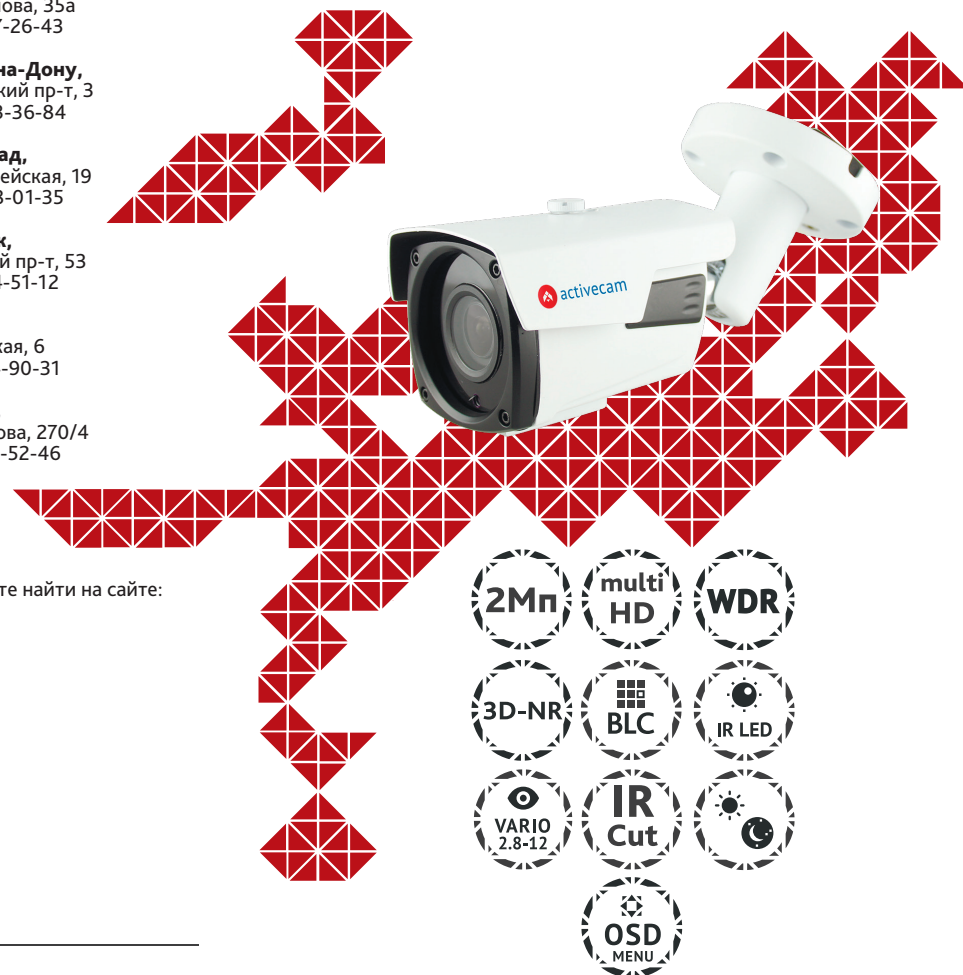

## АС-Н2В6

Уличная 2МП аналоговая мультистандартная камера с вариофокальным объективом и ИК-подсветкой

**Примечание:**  
Перед подключением камеры прочитайте данное Руководство Пользователя!