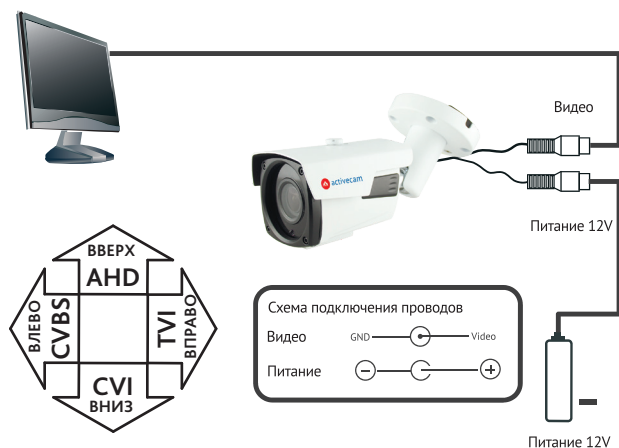

Торговая марка ActiveCam принадлежит крупной международной компании DSSL - производителю систем видеонаблюдения. Продукция компании DSSL представлена в филиалах и дилерских центрах на всей территории РФ, странах СНГ и Европы. В каждом представительстве функционируют поддержка и консультации.

Сегодня ActiveCam - это бренд международного уровня, включающий в себя видеокамеры и оптику для аналоговых и цифровых систем видеонаблюдения, созданных на базе инновационных технологий Active.

В собственной научно-технической лаборатории специалисты отслеживают, анализируют технологические новинки рынка и применяют инновационные решения в своих продуктах. Принципиальной задачей разработчиков является осуществление совместимости с решающим большинством существующего оборудования для систем видеонаблюдения.

Подключение

Данная камера имеет три режима работы: TVI, AHD и CVI, а также режим аналогового видео стандарта CVBS с разрешением PAL 960H. По умолчанию камера работает в стандарте TVI. Для переключения в другие режимы удерживайте в течении 5 сек кнопку OSD-джойстика в соответствующем направлении.