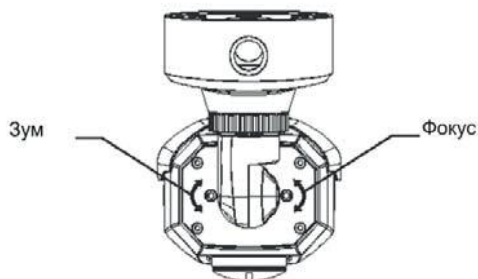

* Затяните винты

► Указанные выше характеристики могут быть изменены производителем без всякого предупреждения.

КАМЕРА С ИК ПОДСВЕТКОЙ

Установка

Внешняя регулировка фокусировки

Управление наклоном и панорамным обзором