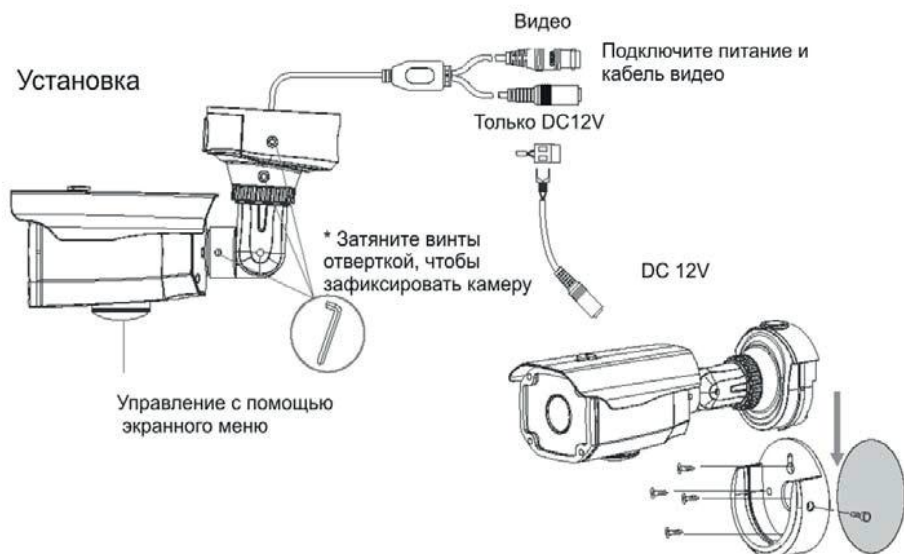

Технические характеристики

Разрешение	600 ТВЛ
Чувствительный элемент	1/3" SONY SUPER HAD CCD II
Общее количество пикселей	795(Г) x 595(В) 470К пикселей
Кол-во эффективных пикселей	752(Г) x 582(В) 440К пикселей
Сканирование	2:1 Чересстрочное
Отношение Сигнал/Шум	Более 52 дБ (APU выкл)
Частота	По горизонтали: 15.625КГц / По вертикали: 50.00Гц
Видео выход	CVBS: 1.0 Vp-p / 75Ом
Минимальная освещенность	0,15 Лк@F1,2 (Цв.) / 0,01 Лк (Ч/Б) / 0.0003 Лк (sens-up x 512), 0 Лк при включенной Ик подсветке
Баланс белого	ATW / AWC / Вручную / Внутри / Снаружи (1,700К ~ 11.000К)
Скорость электронного затвора	Авто / Мерцание / Вручную (1/5сек ~ 1/120,000сек)
SSDR(WDR)	Вкл/Выкл выборочно
Экранное меню	Встроенное
Компенсация встречной засветки	BLC, HLC, Выкл Выборочно
APU	Низкий, Высокий, Выкл Выборочно
DNR3 (цифровое подавление шума)	Вкл (2D + 3D) Выкл
День/Ночь	Цветной/Черно-белый/Авто (День - Ночь)/Внешний
Скрытые зоны	Вкл/Выкл (12 зон)
Обнаружение движения	Вкл/Выкл (8 зон)
Видео ориентация	Переворот изображения и зеркальное отображение: Все вкл/выкл Регулируемое
Цифровой стабилизатор изображения	Вкл / выкл
Цифровой зум	Вкл (x1 ~16) / Выкл
Четкость	Регулируемая
Рабочая температура/влажность	-10°C ~ +50°C / 30% ~80%
Температура хранения/Влажность	-20°C ~ +60°C / 20% ~ 90%
Питание	DC 12V

* Затяните винты

► Указанные выше характеристики могут быть изменены производителем без всякого предупреждения.

КАМЕРА С ИК ПОДСВЕТКОЙ

Установка

Внешняя регулировка фокусировки

Управление наклоном и панорамным обзором